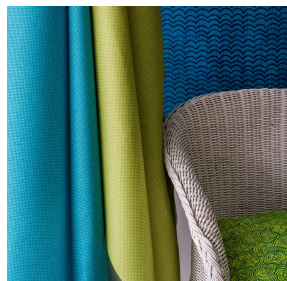

SKAILO Blanc 01
Support d'impression

CHARLOTTE Printemps 130
Motif d'impression

Visuel ne prenant pas en compte le support d'impression, le rendu final pouvant varier en fonction du support choisi.

Support d'impression **SKAILO Blanc 01** Motif d'impression **CHARLOTTE Printemps 130**

Notre qualité SKAILO est un simili cuir développé en support d'impression. Son endroit aspect cuir est finement texturé, sa base textile en polyester/coton lui confère de la souplesse. Cette référence est idéale pour la confection de têtes de lit, de sièges et de poufs grâce à sa flexibilité et ses bonnes performances en termes de résistance à l'abrasion. Le SKAILO est personnalisable grâce à notre nouvelle technologie par impression directe, dédiée au traitement de ce type de support, cette technique garantit une définition des motifs et un rendu coloristique optimal.