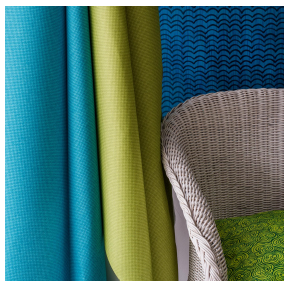

SKAILO Blanc 01  
Support d'impression

CHARLOTTE Souris 31  
Motif d'impression

## Support d'impression **SKAILO Blanc 01** Motif d'impression **CHARLOTTE Souris 31**

Notre qualité SKAILO est un simili cuir développé en support d'impression. Son endroit aspect cuir est finement texturé, sa base textile en polyester/coton lui confère de la souplesse. Cette référence est idéale pour la confection de têtes de lit, de sièges et de poufs grâce à sa flexibilité et ses bonnes performances en termes de résistance à l'abrasion. Le SKAILO est personnalisable grâce à notre nouvelle technologie par impression directe, dédiée au traitement de ce type de support, cette technique garantit une définition des motifs et un rendu coloristique optimal.