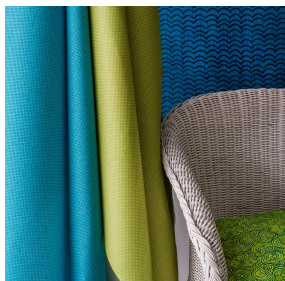

SKAILO Blanc 01  
Support d'impression

CHARLOTTE Vieux rose 64  
Motif d'impression

## Support d'impression **SKAILO Blanc 01** Motif d'impression **CHARLOTTE Vieux rose 64**

Notre qualité SKAILO est un simili cuir développé en support d'impression. Son endroit aspect cuir est finement texturé, sa base textile en polyester/coton lui confère de la souplesse. Cette référence est idéale pour la confection de têtes de lit, de sièges et de poufs grâce à sa flexibilité et ses bonnes performances en termes de résistance à l'abrasion. Le SKAILO est personnalisable grâce à notre nouvelle technologie par impression directe, dédiée au traitement de ce type de support, cette technique garantit une définition des motifs et un rendu coloristique optimal.