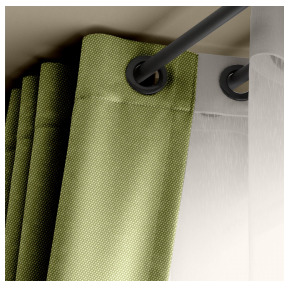

SKAILO Blanc 01
Support d'impression

GONIDIE Mousse 92
Motif d'impression

Visuel ne prenant pas en compte le support d'impression, le rendu final pouvant varier en fonction du support choisi.

Support d'impression **SKAILO Blanc 01** Motif d'impression **GONIDIE Mousse 92**

Notre qualité SKAILO est un simili cuir développé en support d'impression. Son endroit aspect cuir est finement texturé, sa base textile en polyester/coton lui confère de la souplesse. Cette référence est idéale pour la confection de têtes de lit, de sièges et de poufs grâce à sa flexibilité et ses bonnes performances en termes de résistance à l'abrasion. Le SKAILO est personnalisable grâce à notre nouvelle technologie par impression directe, dédiée au traitement de ce type de support, cette technique garantit une définition des motifs et un rendu coloristique optimal.