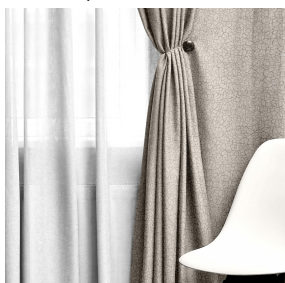

SKAILO Blanc 01
Support d'impression

TERRA Lagon 110
Motif d'impression

Visuel ne prenant pas en compte le support d'impression, le rendu final pouvant varier en fonction du support choisi.

Support d'impression **SKAILO Blanc 01**

Motif d'impression **TERRA Lagon 110**

Notre qualité SKAILO est un simili cuir développé en support d'impression. Son endroit aspect cuir est finement texturé, sa base textile en polyester/coton lui confère de la souplesse. Cette référence est idéale pour la confection de têtes de lit, de sièges et de poufs grâce à sa flexibilité et ses bonnes performances en termes de résistance à l'abrasion. Le SKAILO est personnalisable grâce à notre nouvelle technologie par impression directe, dédiée au traitement de ce type de support, cette technique garantit une définition des motifs et un rendu coloristique optimal.