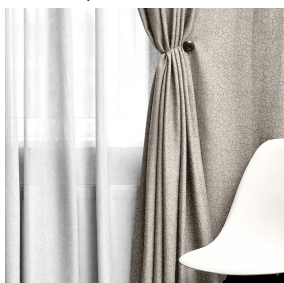

SKAILO Blanc 01
Support d'impression

TERRA Ardoise 87
Motif d'impression

Visuel ne prenant pas en compte le support d'impression, le rendu final pouvant varier en fonction du support choisi.

Support d'impression **SKAILO Blanc 01**

Motif d'impression **TERRA Ardoise 87**

Notre qualité SKAILO est un simili cuir développé en support d'impression. Son endroit aspect cuir est finement texturé, sa base textile en polyester/coton lui confère de la souplesse. Cette référence est idéale pour la confection de têtes de lit, de sièges et de poufs grâce à sa flexibilité et ses bonnes performances en termes de résistance à l'abrasion. Le SKAILO est personnalisable grâce à notre nouvelle technologie par impression directe, dédiée au traitement de ce type de support, cette technique garantit une définition des motifs et un rendu coloristique optimal.