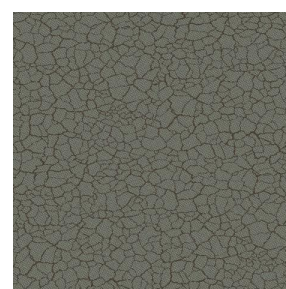

TERRA Gris 97