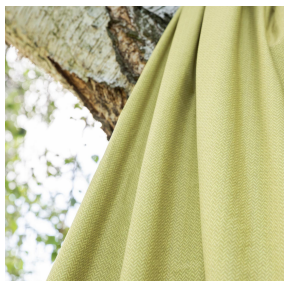

SKAILO Blanc 01
Support d'impression

SCOURTIN Naturel 26
Motif d'impression

Visuel ne prenant pas en compte le support d'impression, le rendu final pouvant varier en fonction du support choisi.

Support d'impression **SKAILO Blanc 01** Motif d'impression **SCOURTIN Naturel 26**

Notre qualité SKAILO est un simili cuir développé en support d'impression. Son endroit aspect cuir est finement texturé, sa base textile en polyester/coton lui confère de la souplesse. Cette référence est idéale pour la confection de têtes de lit, de sièges et de poufs grâce à sa flexibilité et ses bonnes performances en termes de résistance à l'abrasion. Le SKAILO est personnalisable grâce à notre nouvelle technologie par impression directe, dédiée au traitement de ce type de support, cette technique garantit une définition des motifs et un rendu coloristique optimal.