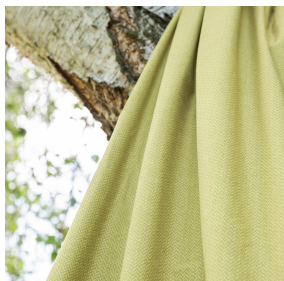

SKAILO Blanc 01  
Support d'impression

SCOURTIN Ebene 113  
Motif d'impression

Visuel ne prenant pas en compte le support d'impression, le rendu final pouvant varier en fonction du support choisi.

## Support d'impression **SKAILO Blanc 01** Motif d'impression **SCOURTIN Ebene 113**

Notre qualité SKAILO est un simili cuir développé en support d'impression. Son endroit aspect cuir est finement texturé, sa base textile en polyester/coton lui confère de la souplesse. Cette référence est idéale pour la confection de têtes de lit, de sièges et de poufs grâce à sa flexibilité et ses bonnes performances en termes de résistance à l'abrasion. Le SKAILO est personnalisable grâce à notre nouvelle technologie par impression directe, dédiée au traitement de ce type de support, cette technique garantit une définition des motifs et un rendu coloristique optimal.