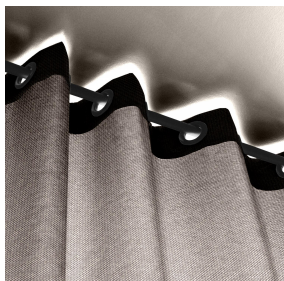

SKAILO Blanc 01  
Support d'impression

METIS Céladon 135  
Motif d'impression

Visuel ne prenant pas en compte le support d'impression, le rendu final pouvant varier en fonction du support choisi.

## Support d'impression **SKAILO Blanc 01** Motif d'impression **METIS Céladon 135**

Notre qualité SKAILO est un simili cuir développé en support d'impression. Son endroit aspect cuir est finement texturé, sa base textile en polyester/coton lui confère de la souplesse. Cette référence est idéale pour la confection de têtes de lit, de sièges et de poufs grâce à sa flexibilité et ses bonnes performances en termes de résistance à l'abrasion. Le SKAILO est personnalisable grâce à notre nouvelle technologie par impression directe, dédiée au traitement de ce type de support, cette technique garantit une définition des motifs et un rendu coloristique optimal.

**Applications** Cache sommier - Tête de lit

**Composition** poly-coton enduction polyuréthane

**Poids** 435 g/m<sup>2</sup>

**Laize** 138 cm

**Sens** Contre sens ou sens normal

**Raccord** ↔ 0.0 cm ↓ 0.0 cm