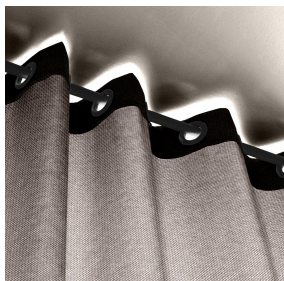

SOFTLINE Blanc 01
Support d'impression

METIS Sienne 29
Motif d'impression

Visuel ne prenant pas en compte le support d'impression, le rendu final pouvant varier en fonction du support choisi.

Support d'impression **SOFTLINE Blanc 01**

Motif d'impression **METIS Sienne 29**

Toile légère et souple au toucher peau de pêche, idéal pour filtrer légèrement la lumière dans une pièce. La Softline peut également être utilisée en doublure pour apporter une finition supplémentaire à l'envers de vos doubles-rideaux.

Propriétés techniques

Non feu

Thermique

Applications Store bateau - Parois japonaises - Doublure - Rideaux

Composition 100% polyester FR

Poids 80 g/m²

Laize 300 cm

Sens Contre sens ou sens normal