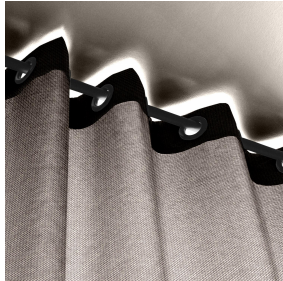

SOFTLINE Blanc 01  
Support d'impression

METIS Hortensia 134  
Motif d'impression

Visuel ne prenant pas en compte le support d'impression, le rendu final pouvant varier en fonction du support choisi.

## Support d'impression **SOFTLINE Blanc 01** Motif d'impression **METIS Hortensia 134**

Toile légère et souple au toucher peau de pêche, idéal pour filtrer légèrement la lumière dans une pièce. La Softline peut également être utilisée en doublure pour apporter une finition supplémentaire à l'envers de vos doubles-rideaux.