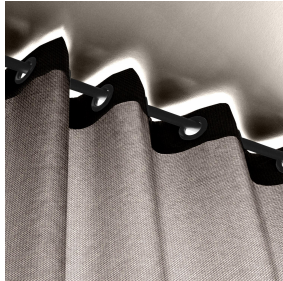

SOFTLINE Blanc 01
Support d'impression

METIS Chaudron 118
Motif d'impression

Visuel ne prenant pas en compte le support d'impression, le rendu final pouvant varier en fonction du support choisi.

Support d'impression **SOFTLINE Blanc 01** Motif d'impression **METIS Chaudron 118**

Toile légère et souple au toucher peau de pêche, idéal pour filtrer légèrement la lumière dans une pièce. La Softline peut également être utilisée en doublure pour apporter une finition supplémentaire à l'envers de vos doubles-rideaux.