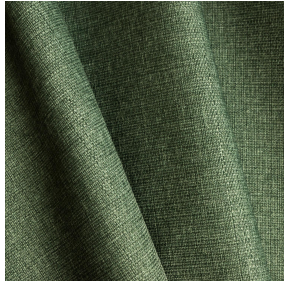

SOLLY BPI 00  
Support d'impression

MUNA Lierre 124  
Motif d'impression

## Support d'impression **SOLLY BPI 00** Motif d'impression **MUNA Lierre 124**

Support d'impression à l'aspect rustique. La trame effet lin créer un léger relief irrégulier tout en permettant à cette qualité d'être imprimée par sublimation facilement.