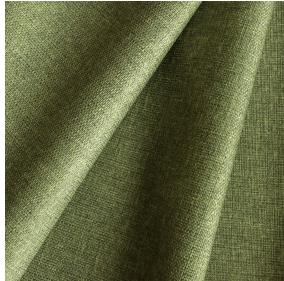

SOLLY BPI 00
Support d'impression

MUNA Olive 61
Motif d'impression

Support d'impression **SOLLY BPI 00** Motif d'impression **MUNA Olive 61**

Support d'impression à l'aspect rustique. La trame effet lin créer un léger relief irrégulier tout en permettant à cette qualité d'être imprimée par sublimation facilement.

Propriétés techniques

Non feu

Applications Store bateau - Parois japonaises - Rideaux

Composition 50% polyester FR recyclé/50% polyester FR

Poids 240 g/m²

Laize 280 cm

Sens Contre sens

Raccord ↔ cm ↓ cm