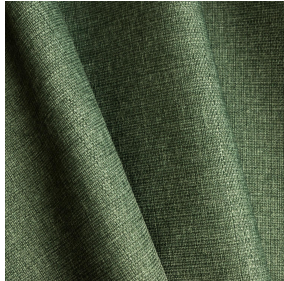

SOLLY BPI 00
Support d'impression

MUNA Lierre 124
Motif d'impression

Support d'impression **SOLLY BPI 00** Motif d'impression **MUNA Lierre 124**

Support d'impression à l'aspect rustique. La trame effet lin créer un léger relief irrégulier tout en permettant à cette qualité d'être imprimée par sublimation facilement.

Propriétés techniques

Non feu

Applications Store bateau - Parois japonaises - Rideaux

Composition 50% polyester FR recyclé/50% polyester FR

Poids 240 g/m²

Laize 280 cm

Sens Contre sens

Raccord ↔ cm ↓ cm