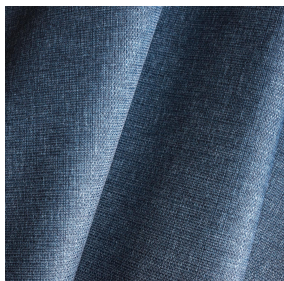

**SOLLY BPI 00**  
Support d'impression

**MUNA Indigo 144**  
Motif d'impression

## Support d'impression **SOLLY BPI 00** Motif d'impression **MUNA Indigo 144**

Support d'impression à l'aspect rustique. La trame effet lin crée un léger relief irrégulier tout en permettant à cette qualité d'être imprimée par sublimation facilement.