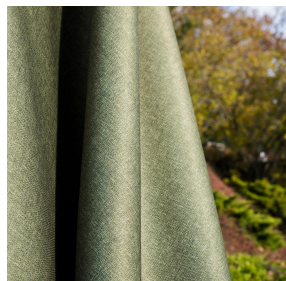

SOLLY BPI 00
Support d'impression

MUNA Acier 18
Motif d'impression

Support d'impression **SOLLY BPI 00** Motif d'impression **MUNA Acier 18**

Support d'impression à l'aspect rustique. La trame effet lin créer un léger relief irrégulier tout en permettant à cette qualité d'être imprimée par sublimation facilement.