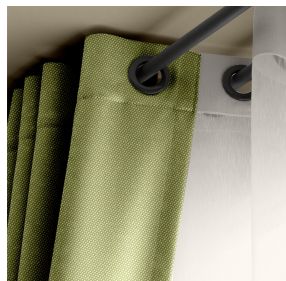

## Support d'impression **SOLLY BPI 00** Motif d'impression **GONIDIE Céladon 135**

Support d'impression à l'aspect rustique. La trame effet lin créer un léger relief irrégulier tout en permettant à cette qualité d'être imprimée par sublimation facilement.