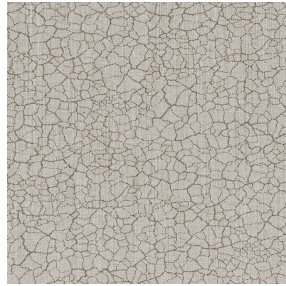

**SOLLY BPI 00**  
Support d'impression

**TERRA Ficelle 09**  
Motif d'impression

## Support d'impression **SOLLY BPI 00** Motif d'impression **TERRA Ficelle 09**

Support d'impression à l'aspect rustique. La trame effet lin crée un léger relief irrégulier tout en permettant à cette qualité d'être imprimée par sublimation facilement.