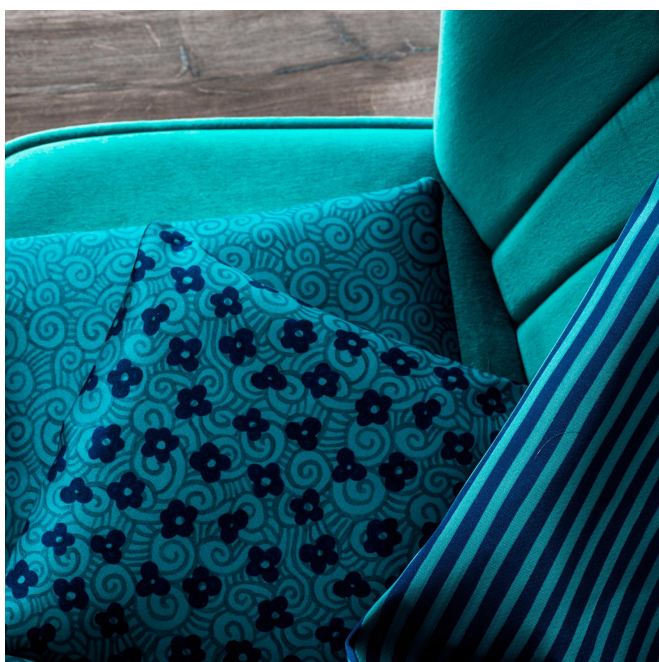

SONG Océan 91

Groupe **C**

Raccord : ↔ 35.0 cm ↓ 35.0 cm "Le sens d'utilisation du tissu peut varier en fonction du support choisi. Sens normal si tissu petite largeur, contresens si tissu grande largeur"

Pour le choix du support d'impression et de sa largeur (laize), veuillez vous rapprocher de votre conseiller commercial. Contactez un conseiller

(Headquarters) SOTEXPRO - 510 route de Montchal - 42360 PANISSIÈRES - FRANCE - +33 4 77 27 60 60
(Showroom) Le LAB' SOTEXPRO - 4 rue du Mail - 75002 PARIS - FRANCE