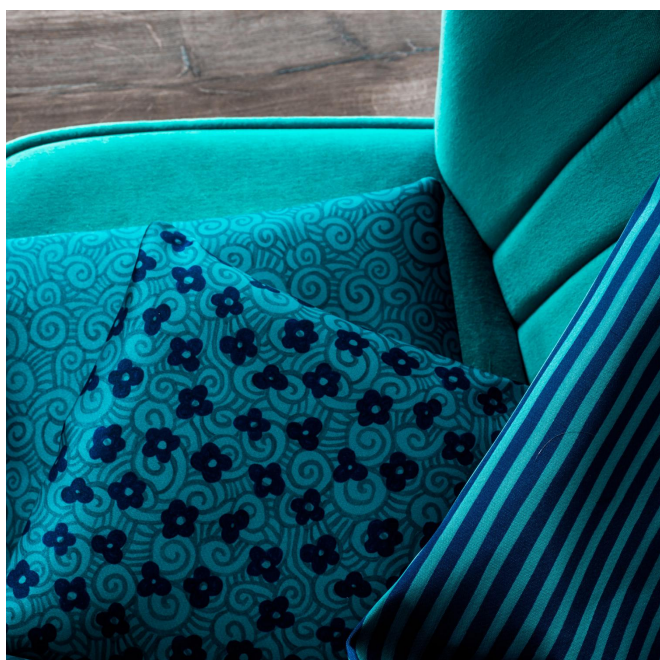

SONG Orage 123

Groupe **B**

Raccord : ↔ 35.0 cm ↓ 35.0 cm "Le sens d'utilisation du tissu peut varier en fonction du support choisi. Sens normal si tissu petite largeur, contresens si tissu grande largeur"

Pour le choix du support d'impression et de sa largeur (laize), veuillez vous rapprocher de votre conseiller commercial. Contactez un conseiller

(Headquarters) SOTEXPRO - 510 route de Montchal - 42360 PANISSIÈRES - FRANCE - +33 4 77 27 60 60
(Showroom) Le LAB' SOTEXPRO - 4 rue du Mail - 75002 PARIS - FRANCE