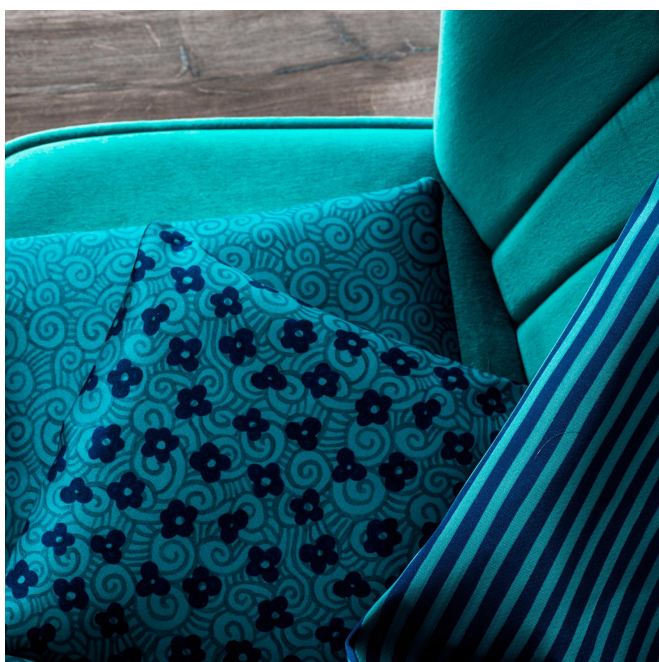

SONG Soleil 127

Groupe **B**

Raccord : ↔ 35.0 cm ↓ 35.0 cm "Le sens d'utilisation du tissu peut varier en fonction du support choisi. Sens normal si tissu petite largeur, contresens si tissu grande largeur"

Pour le choix du support d'impression et de sa largeur (laize), veuillez vous rapprocher de votre conseiller commercial. Contactez un conseiller

(Headquarters) SOTEXPRO - 510 route de Montchal - 42360 PANISSIÈRES - FRANCE - +33 4 77 27 60 60
(Showroom) Le LAB' SOTEXPRO - 4 rue du Mail - 75002 PARIS - FRANCE