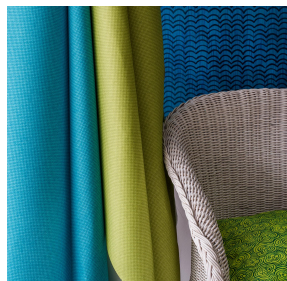

TAO BPI 00
Support d'impression

CHARLOTTE Printemps 130
Motif d'impression

Support d'impression **TAO BPI 00** Motif d'impression **CHARLOTTE** **Printemps 130**

support d'impression velours non classé

Applications Store bateau - Parois japonaises - Rideaux