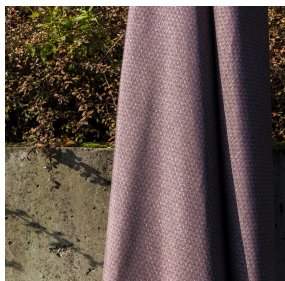

TAO BPI 00
Support d'impression

RUSTIC Naturel 26
Motif d'impression

Support d'impression **TAO BPI 00** Motif d'impression **RUSTIC Naturel 26**

support d'impression velours non classé

Applications Store bateau - Parois japonaises - Rideaux