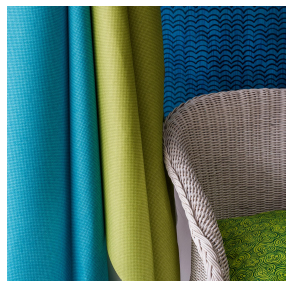

TAO BPI 00
Support d'impression

CHARLOTTE Absinthe 132
Motif d'impression

Support d'impression **TAO BPI 00** Motif d'impression **CHARLOTTE** **Absinthe 132**

support d'impression velours non classé

Applications Store bateau - Parois japonaises - Rideaux