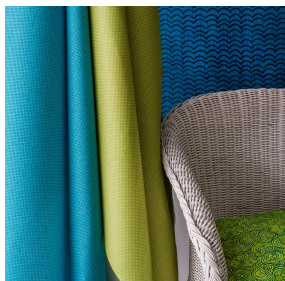

TAO BPI 00
Support d'impression

CHARLOTTE Terre 107
Motif d'impression

Support d'impression **TAO BPI 00** Motif d'impression **CHARLOTTE Terre 107**

support d'impression velours non classé

Applications Store bateau - Parois japonaises - Rideaux