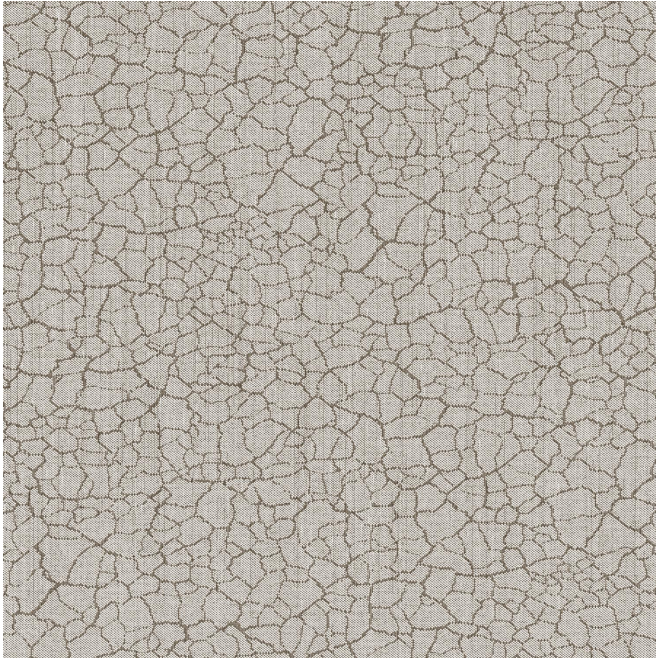

TERRA Ficelle 09

Groupe **B**

Raccord : ↔ 0.0 cm ↓ 0.0 cm "Le sens d'utilisation du tissu peut varier en fonction du support choisi. Sens normal si tissu petite largeur, contresens si tissu grande largeur"

Pour le choix du support d'impression et de sa largeur (laize), veuillez vous rapprocher de votre conseiller commercial. Contactez un conseiller

(Headquarters) SOTEXPRO - 510 route de Montchal - 42360 PANISSIÈRES - FRANCE - +33 4 77 27 60 60
(Showroom) Le LAB' SOTEXPRO - 4 rue du Mail - 75002 PARIS - FRANCE