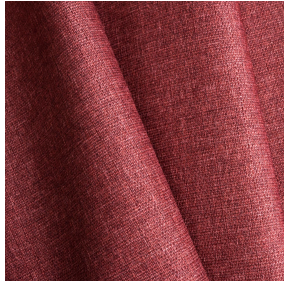

VEGA 00 BPI 00
Support d'impression

MUNA Rouge 21
Motif d'impression

Support d'impression **VEGA 00 BPI 00** Motif d'impression **MUNA Rouge 21**

support d'impression occultant aspect velours

Propriétés techniques

Non feu

Applications Store bateau - Parois japonaises - Rideaux

Composition 100 % polyester/acrylique envers floqué blanc

Poids 390 g/m²

Laize 260 cm

Sens Contre sens

Raccord ↔ cm ↓ cm

Conseils d'entretien 