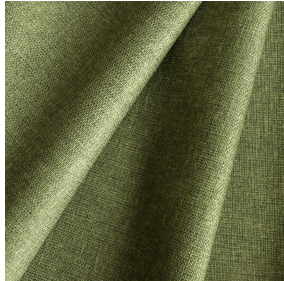

VEGA 00 BPI 00
Support d'impression

MUNA Olive 61
Motif d'impression

Support d'impression **VEGA 00 BPI 00** Motif d'impression **MUNA Olive 61**

support d'impression occultant aspect velours

Propriétés techniques

Non feu

Applications Store bateau - Parois japonaises - Rideaux

Composition 100 % polyester/acrylique envers floqué blanc

Poids 390 g/m²

Laize 260 cm

Sens Contre sens

Raccord ↔ cm ↓ cm

Conseils d'entretien