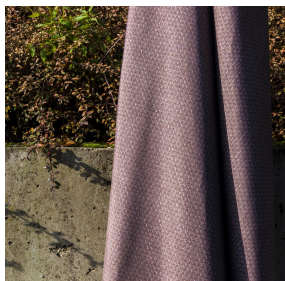

VEGA 00 BPI 00
Support d'impression

RUSTIC Mousse 92
Motif d'impression

Support d'impression **VEGA 00 BPI 00** Motif d'impression **RUSTIC Mousse 92**

support d'impression occultant aspect velours

Propriétés techniques

Non feu

Applications Store bateau - Parois japonaises - Rideaux

Composition 100 % polyester/acrylique envers floqué blanc

Poids 390 g/m²

Laize 260 cm

Sens Contre sens

Raccord ↔ cm ↓ cm

Conseils d'entretien