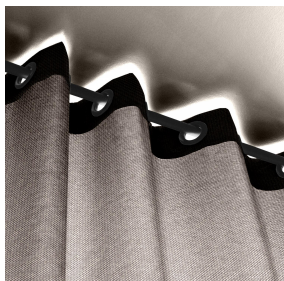

VEGA 00 BPI 00
Support d'impression

METIS Sienna 29
Motif d'impression

Support d'impression **VEGA 00 BPI 00** Motif d'impression **METIS Sienna 29**

support d'impression occultant aspect velours

Propriétés techniques

Non feu

Applications Store bateau - Parois japonaises - Rideaux

Composition 100 % polyester/acrylique envers floqué blanc

Poids 390 g/m²

Laize 260 cm

Sens Contre sens

Raccord ↔ 0.0 cm ↓ 0.0 cm

Conseils d'entretien     