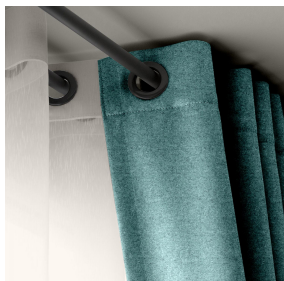

VELTEN BPI 00
Support d'impression

ELAINA Lin 11
Motif d'impression

Support d'impression **VELTEN BPI 00** Motif d'impression **ELAINA Lin 11**

support d'impression VELOURS enduction acrylique non classé au feu

Propriétés techniques

Applications Store bateau - Parois japonaises - Rideaux

Composition 100 % polyester/acrylique envers floqué blanc sans classement

Poids 390 g/m²

Laize 260 cm

Sens Sens normal

Raccord ↔ 0.0 cm ↓ 0.0 cm

Conseils d'entretien     

Label

Minimum commande 25 mètre(s) linéaire(s)

Visuel ne prenant pas en compte le support d'impression, le rendu final pouvant varier en fonction du support choisi.

Caractéristiques techniques